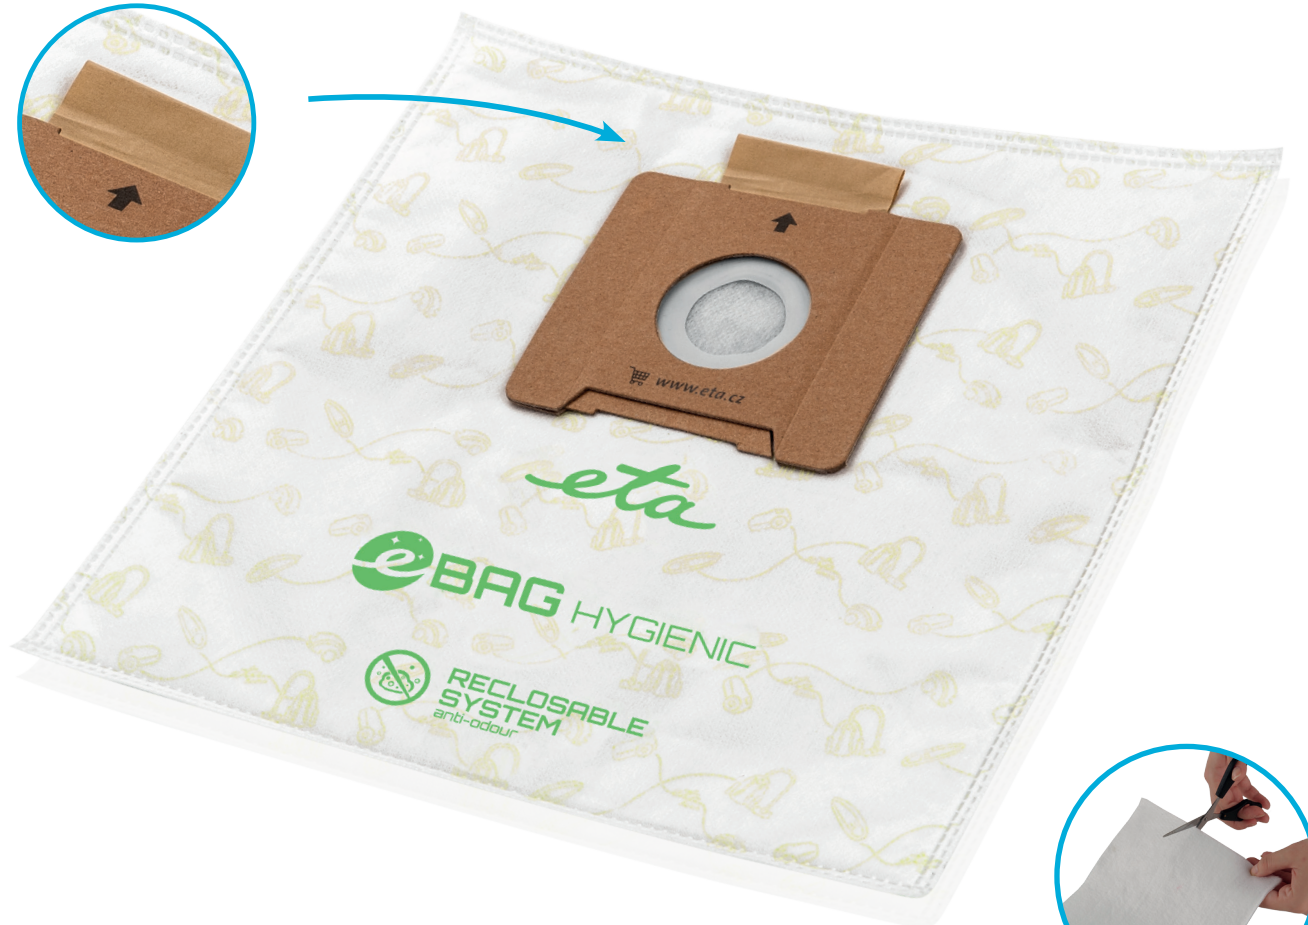

eta

SÁČKY DO VYSAVAČŮ

EBAG HYGIENIC

ETA960068010

5 ks
+ filtr

Záklopka pro hygienické
uzavření sáčku

Motorový filtr

 Vysoká účinnost filtrace

 Velký objem

 O 50 % delší životnost

 Hygienické uzavírání

 Motorový filtr

- **Vynikající účinnost filtrace** i těch nejmenších prachových částic, vč. pylů, roztočů atd., 2x lepší, než sáčky ETA UNIBAG
- **Maximalizuje dobu sacího výkonu** - až o 50 % delší životnost oproti běžným sáčkům
- Vybaven **hygienickým uzavíráním** zamezujícím únik vysátých nečistot a usnadňujícím manipulaci při výměně
- Odolný proti nasáté vlhkosti a protržení tvrdými či ostrými předměty
- Součástí balení je 5 ks sáčků + univerzální ochranný motorový filtr, který po úpravě (vystřížení) upevníte v sacím prostoru svého vysavače

Použitelné pro všechny vysavače kompatibilní s čelem adaptéru UNIBAG č. 11; (např. ETA, HYUNDAI, GALLET, LG, SAMSUNG, SENCOR, CONCEPT, AEG, ELECTROLUX, ZANUSSI apod.). Úplný seznam značek a modelů naleznete na www.eta.cz

EAN: 8590393258147

LOGISTICKÁ DATA

Rozměry balení:
Výška (cm): 24,00
Šířka (cm): 16,50
Hloubka (cm): 7,50
Hmotnost (kg): 0,2

Rozměry výrobku:
Výška (cm): 29,00
Šířka (cm): 28,00
Hloubka (cm): 1,00
Hmotnost (kg): 0,03