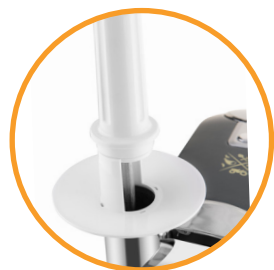

*eta*  
PŘÍSLUŠENSTVÍ  
**LOUSKÁČEK OŘECHŮ**

ETA002898040

*Pěchovadlo pro posun ořechů  
do prostoru drtícího kola*

*Plastová násypka  
s ochranným krytem*

Vhodný pro většinu druhů  
ořechů a mandlí

Snadno a rychle rozdrtí  
skořápky ořechů

- Příslušenství ke kuchyňskému robotu Gratus (ETA 0028/0038), Gratussino (ETA 0023), Gustus (ETA 0128/1128/3128), Meno/Mezo (ETA 0030/0033/0034)
- Vhodný pro většinu druhu ořechů a mandlí do max. velikosti 40 mm
- Snadno a velmi rychle rozdrtí i velmi tvrdé skořápky ořechů
- Možnost přizpůsobení nastavce velikosti plodů
- Bezpřevodový systém pohonu
- Velmi rychlé sestavení, jednoduché ovládání a snadná údržba
- Praktický a účinný pomocník
- Kvalitní materiál: hliník, plast

Rozměry výrobku:

Výška (cm): 12,00

Šířka (cm): 15,00

Hloubka (cm): 39,00

Hmotnost (kg): 1,3